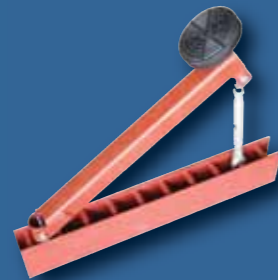

Båd - og tankstøtte
Artikelnummer: 598187