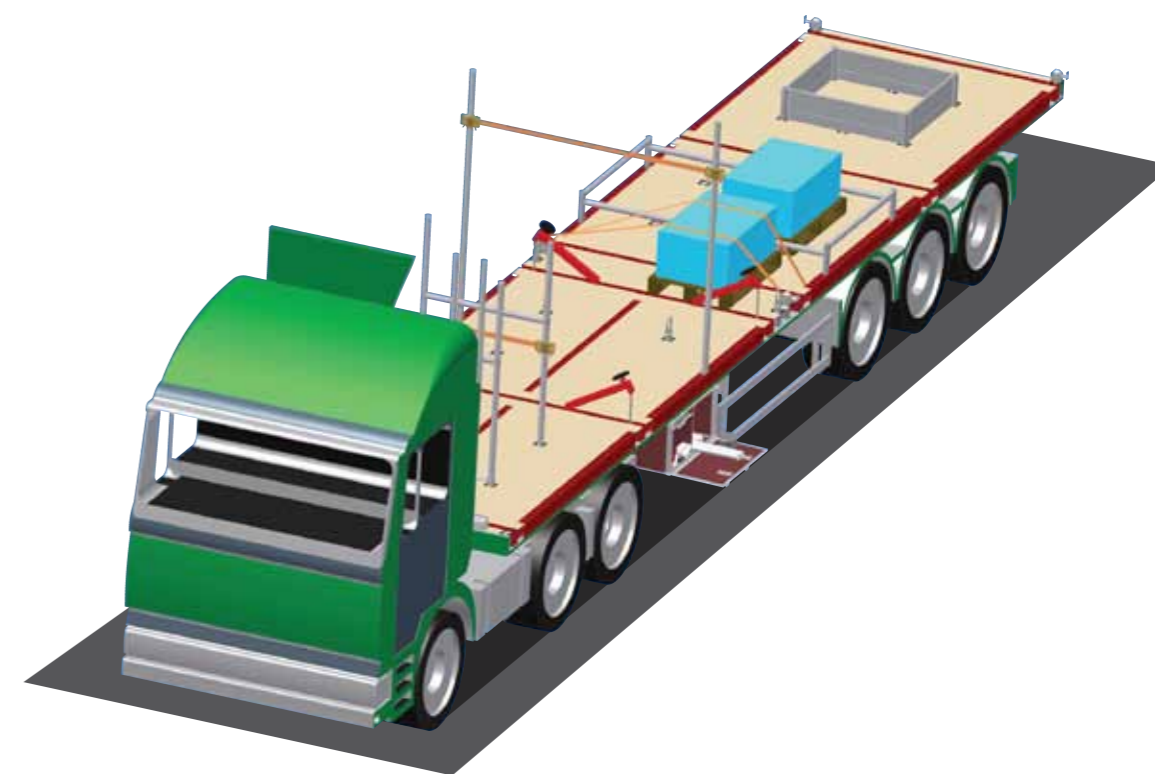

Välkommen till Bevola

Bevola har marknadens bredaste produktplattform för påbyggnad av lastbilar, släp och trailers. Våra lösningar skapas genom egna produkter, agenturer och våra allsidiga produktionsfaciliteter.

BEVOLA MARKETING

BevoPlan

Flexibilitet utan gränser

BevoPlan

BevoPlan Flexibilitet utan gränser

BevoPlan är det optimala konceptet till det maximala utnyttjandet av lastplanet och ger en bättre totalekonomi.

BevoPlan är utvecklat för att skapa ett system med krav på säkerhet och bättre arbetsmiljö. BevoPlan konceptet måste byggas in i grundkonstruktionen.

Möjligheterna med BevoPlan ger oanade möjligheter till olika kombinationslösningar. BevoPlan består av en mängd olika enheter som med sina smarta kombinationslösningar ger flexibla helhetslösningar. Systemet ger unika möjligheter från det dagliga transportbehovet till framtida behov.

BevoPlan finns i olika längder och kopplingar för enkel montering på flaket. Det är enkelheten tillsammans med de olika kombinationsmöjligheterna som ger så stora möjligheter. Utöver detta erbjuder vi också containerlås för container, stödben för tankar, maskiner samt ramverk och tvärbalkar för lösgods.