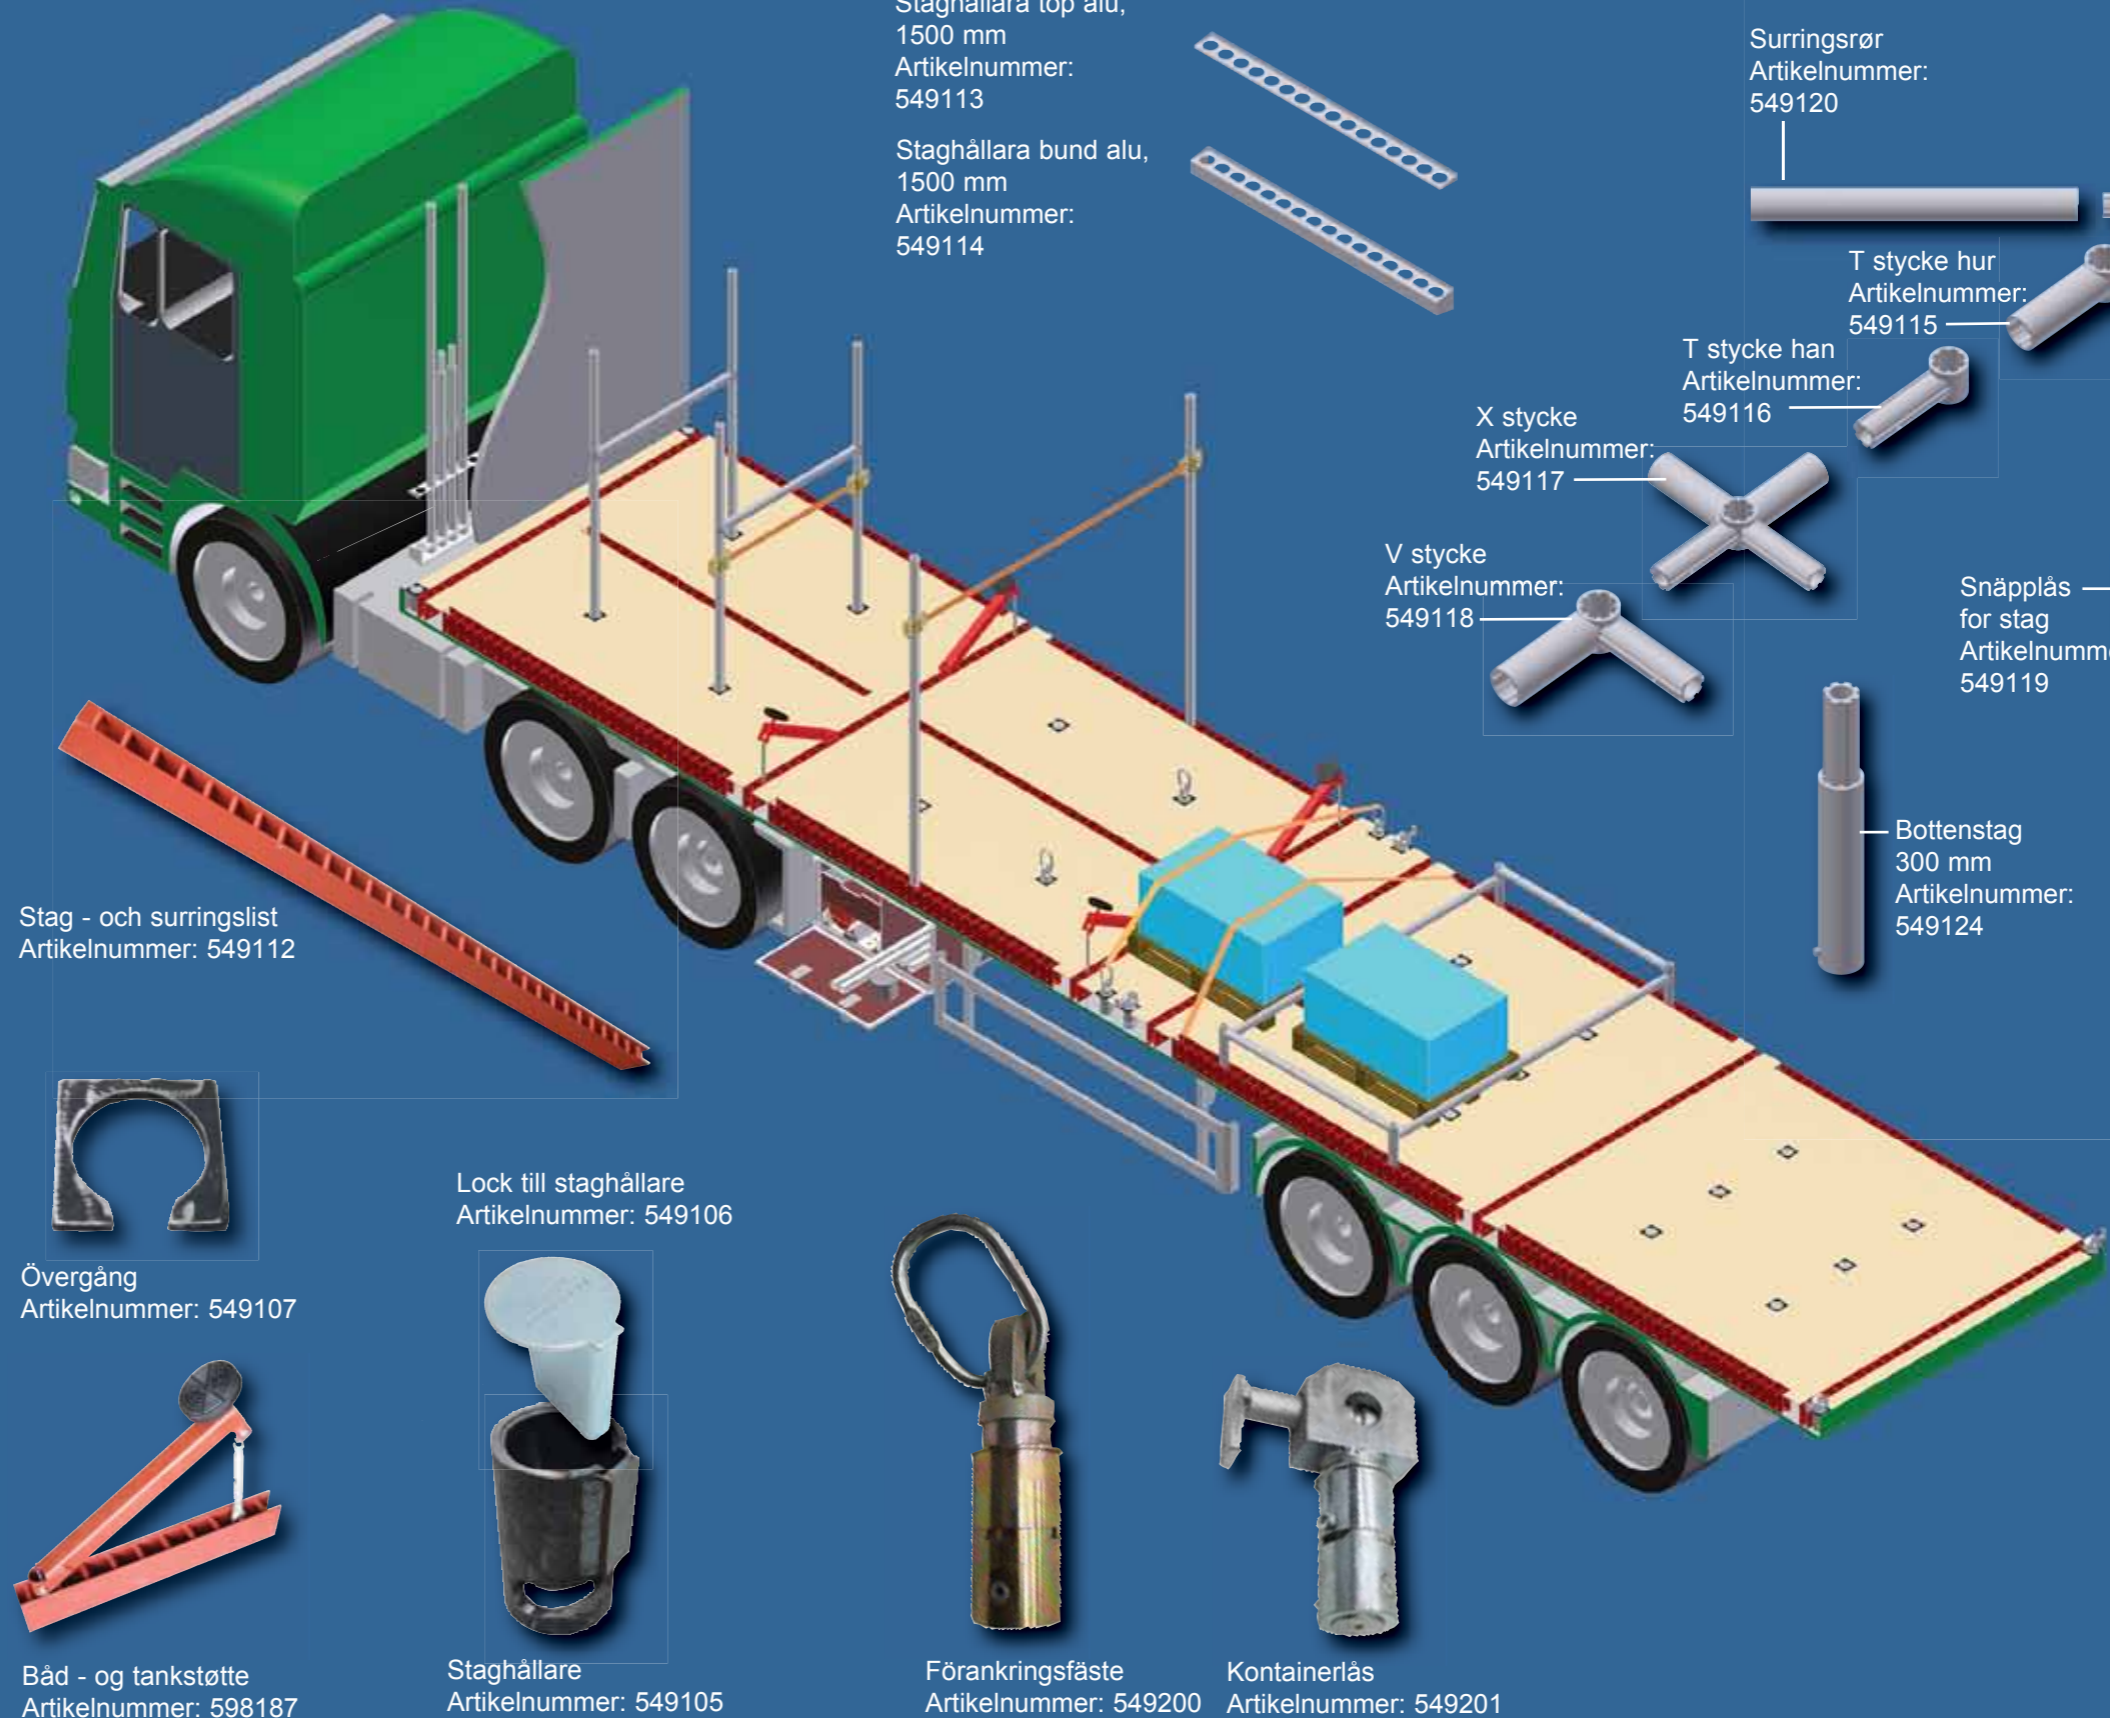

BevoPlan

BevoPlan Flexibilitet utan gränser

BevoPlan är det optimala konceptet till det maximala utnyttjandet av lastplanet och ger en bättre totalekonomi.

BevoPlan är utvecklat för att skapa ett system med krav på säkerhet och bättre arbetsmiljö. BevoPlan konceptet måste byggas in i grundkonstruktionen.

Möjligheterna med BevoPlan ger oanade möjligheter till olika kombinationslösningar. BevoPlan består av en mängd olika enheter som med sina smarta kombinationslösningar ger flexibla helhetslösningar. Systemet ger unika möjligheter från det dagliga transportbehovet till framtida behov.

BevoPlan finns i olika längder och kopplingar för enkel montering på flaket. Det är enkelheten tillsammans med de olika kombinationsmöjligheterna som ger så stora möjligheter. Utöver detta erbjuder vi också containerlås för container, stödben för tankar, maskiner samt ramverk och tvärbalkar för lösgods.

Det finns också flaksidor i aluminium samt faner. Vill man ha kapell går det också bra att få med eller utan text. Allt efter behov.

Vi erbjuder också förvaringslådor för stag och tillbehör i olika utförande efter behov.

Stag - och surringslist
Artikelnummer: 549112

Båd - og tankstøtte
Artikelnummer: 598187

Staghållara top alu,
1500 mm
Artikelnummer:
549113

Staghållara bund alu,
1500 mm
Artikelnummer:
549114

Stag
Artikelnummer:
549103

Artikelnummer:
549104
1300 mm

Snäpplås
for stag
Artikelnummer:
549119

Bottenstag
300 mm
Artikelnummer:
549124