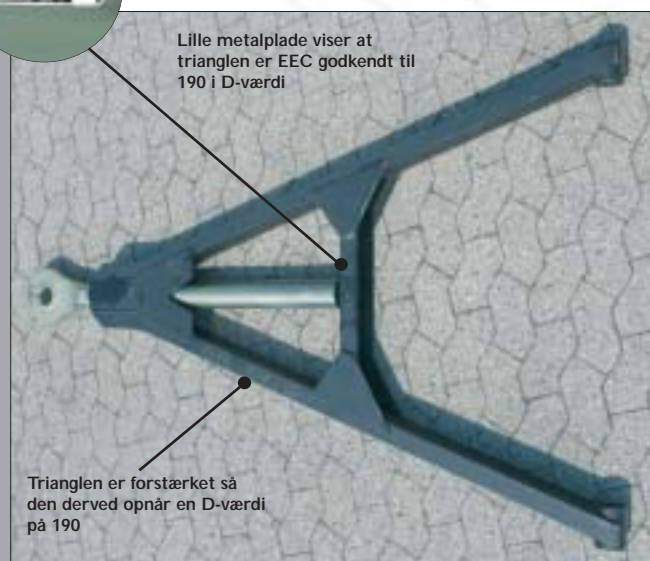

734042	-	2600-3200 CC=1100	57
734046	-	1800-2400 CC=1100	57
734047	-	2200-2800 CC=1100	57

735100

734108

735101

Fås med Vibaloc, briabfæstninger og messing foring

Lille metalplade viser at triangleren er EEC godkendt til 190 i D-værdi