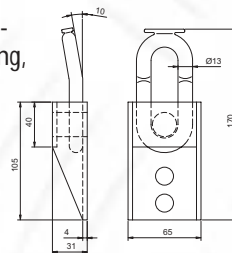

Nedbygget binding, skål i aluminium og bolt i stål med 16 mm gevind.  
Udvendig Ø90 mm. Vægt 515 g.

660012

660012

7068

Nedbygget, nedfældelig binding, i rå, svejsbar udførelse.  
Trækstyrke 8000 kg.  
Vægt 669 g.

660146

660146

70682

Nedbygget, nedfældelig binding, i galv. udførelse, beregnet for fastboltning. Trækstyrke 7500 kg.  
Passer for aluminiumladdkant 352001.  
Vægt 895 g.