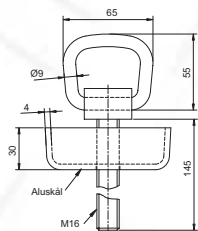

Nedbygget binding m. bagplade, galv. 2000 kg. Vægt 1200 g.

660010

660010

70672

Indbygget varmgalv. binding til indbygning i 25 mm aluminiumprofiler.  
Trækstyrke 800 kr. Vægt 224 g.

660008

660008

70675

Nedbygget binding, skål i aluminium og bolt i stål med 16 mm gevind.  
Udvendig Ø90 mm. Vægt 515 g.

660012

660012

7068

Nedbygget, nedfældelig binding, i rå, svejsbar udførelse.  
Trækstyrke 8000 kg.  
Vægt 669 g.