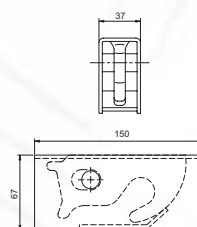

Surringskroge, bindinge