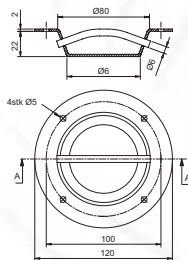

660010

660010

70672

Indbygget varmgalv. binding til indbygning i 25 mm aluminiumprofiler.
Trækstyrke 800 kr. Vægt 224 g.