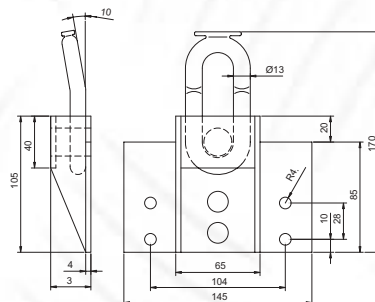

Nedbygget binding, skål i aluminium og bolt i stål med 16 mm gevind.  
Udvendig Ø90 mm. Vægt 515 g.

660012

660012

7068

Nedbygget, nedfældelig binding, i rå, svejsbar udførelse.  
Trækstyrke 8000 kg.  
Vægt 669 g.

660146

660146

70682

Nedbygget, nedfældelig binding, i galv. udførelse, beregnet for fastboltning. Trækstyrke 7500 kg.  
Passer for aluminiumladdkant 352001.  
Vægt 895 g.