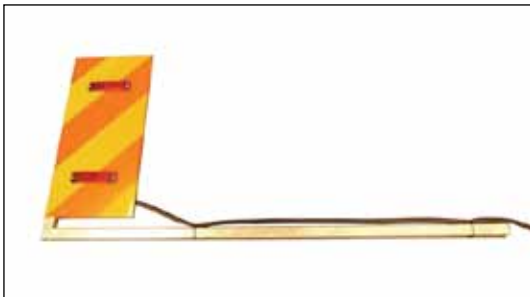

Läs mer på www.bevola.se

Bred lastmärkning

Bred lastmärkning

Art. nr 498116
Bred lastmärkning främre vänster.
Komplett med vitt ljus och kontakt.

Art. nr 498115
Bred lastmärkning främre höger.
Komplett med vitt ljus och kontakt.

Art. nr 498114
Bred lastmärkning bakre vänster.
Komplett med rött ljus och kontakt.

Art. nr 498113
Bred lastmärkning bakre höger.
Komplett med vitt ljus och kontakt.

Art. nr 410005 4-polers kontakt plast
Art. nr 410006 4-polers kontaktdosa
plast
Art. nr 498024 Markeringslampa röd
Art. nr 498026 Markeringslampa vit