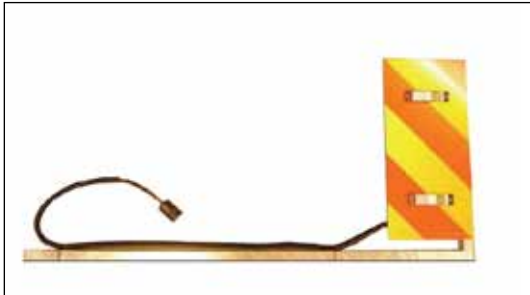

Välkommen till Bevola

Bevola har marknadens bredaste produktplattform för påbyggnad av lastbilar, släp och trailers. Våra lösningar skapas genom egna produkter, agenturer och våra allsidiga produktionsfaciliteter.

Läs mer på www.bevola.se

Bred lastmärkning

Bred lastmärkning

Art. nr 498116
Bred lastmärkning främre vänster.
Komplett med vitt ljus och kontakt.

Art. nr 498115
Bred lastmärkning främre höger.
Komplett med vitt ljus och kontakt.

Art. nr 498114
Bred lastmärkning bakre vänster.
Komplett med rött ljus och kontakt.

Art. nr 498113
Bred lastmärkning bakre höger.
Komplett med vitt ljus och kontakt.

Art. nr 410005 4-polers kontakt plast
Art. nr 410006 4-polers kontaktdosa
plast
Art. nr 498024 Markeringslampa röd
Art. nr 498026 Markeringslampa vit