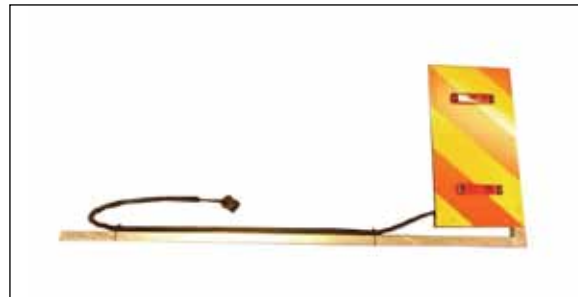

Art. nr 498113
Bred lastmärkning bakre höger.
Komplett med vitt ljus och kontakt.

Art. nr 410005 4-polers kontakt plast
Art. nr 410006 4-polers kontaktdosa
plast
Art. nr 498024 Markeringslampa röd
Art. nr 498026 Markeringslampa vit